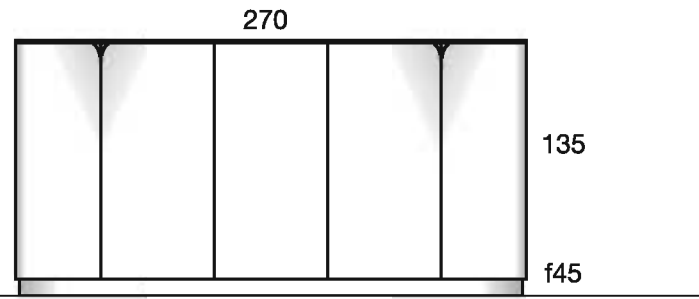

910C271Z	MOD. CONTAINER 5 DOORS
CONTENEDOR 5 PUERTAS	
Top Tapa: Chapa / L.Marmol Venner / L. marble	
Walnut / Ash	Nogal / Fresno: 3195 pts
Lacquered	Lacado: 3035 pts
Customer veneer	Ch. cliente: 3419 pts