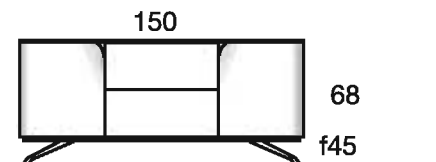

910T151P	TV MODULE 3 DOORS
MODULO TV 3 PUERTAS	
Top Tapa: Chapa / L.Marmol Venner / L. marble	
Walnut / Ash	Nogal / Fresno: 1524 pts
Lacquered	Lacado: 1448 pts
Customer veneer	Ch. cliente: 1631 pts

910T152P	TV MOD. 2 DOORS & 2 DRAW.
MODULO TV 2 PUERTAS - 2 CAJONES	
Top Tapa: Chapa / L.Marmol Venner / L. marble	
Walnut / Ash	Nogal / Fresno: 1643 pts
Lacquered	Lacado: 1561 pts
Customer veneer	Ch. cliente: 1758 pts