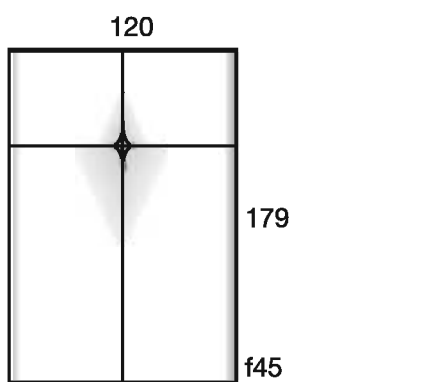

910C503N	HIGH CONTAINER 4 DOORS
CONTENEDOR ALTO 4 PUERTAS	
Top Tapa: Chapa / L.Marmol Venner / L. marble	
Walnut / Ash	Nogal / Fresno: 2330 pts
Lacquered	Lacado: 2214 pts
Customer veneer	Ch. cliente: 2493 pts