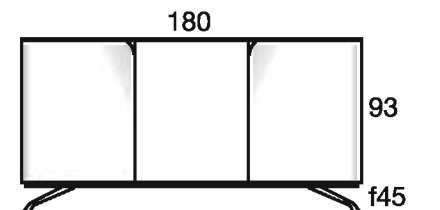

910A181P	MOD. SIDEBORD 3 DOORS
APARADOR 3 PUERTAS	
Top Tapa: Chapa / L.Marmol Venner / L. marble	
Walnut / Ash	Nogal / Fresno: 1785 pts
Lacquered	Lacado: 1696 pts
Customer veneer	Ch. cliente: 1910 pts