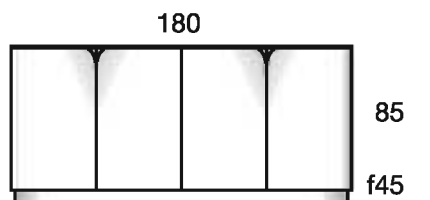

910A183Z	MOD. SIDEBORD 4 DOORS
APARADOR 4 PUERTAS	
Top Tapa: Chapa / L.Marmol Venner / L. marble	
Walnut / Ash	Nogal / Fresno: 1824 pts
Lacquered	Lacado: 1733 pts
Customer veneer	Ch. cliente: 1952 pts