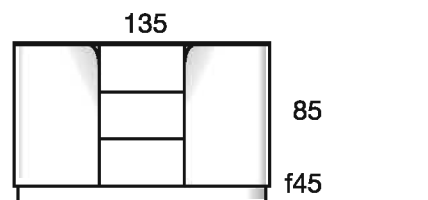

910A137Z	SIDEBBOARD 2 DOORS & 3 DRAW.
APARADOR 2 PUERTAS 3 CAJONES	
Top Tapa: Chapa / L.Marmol Venner / L. marble	
Walnut / Ash	Nogal / Fresno: 1747 pts
Lacquered	Lacado: 1660 pts
Customer veneer	Ch. cliente: 1869 pts