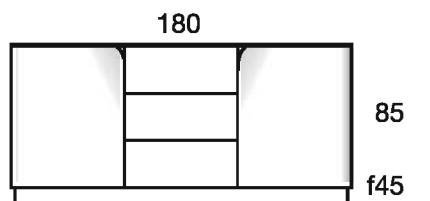

910A182Z	SIDEBORD 2 DOORS & 3 DRAW.
APARADOR 2 PUERTAS 3 CAJONES	
Top Tapa: Chapa / L.Marmol Venner / L. marble	
Walnut / Ash	Nogal / Fresno: 1945 pts
Lacquered	Lacado: 1848 pts
Customer veneer	Ch. cliente: 2081 pts