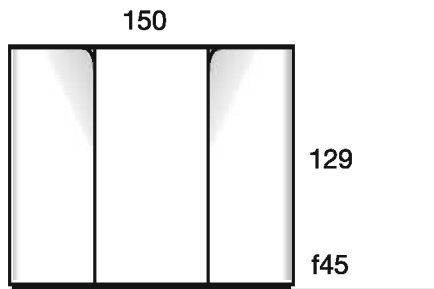

CONTENEDORES
CONTAINER

← ANCHO 150 WIDTH →

910C151N	MOD. CONTAINER 3 DOORS
CONTENEDOR 3 PUERTAS	
Top Tapa: Chapa / L.Marmol Venner / L. marble	
Walnut / Ash	Nogal / Fresno: 2112 pts
Lacquered	Lacado: 2006 pts
Customer veneer	Ch. cliente: 2260 pts