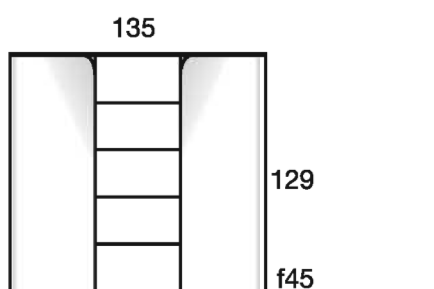

910C137N	CONTAINER 2 DOORS & 5 DRAW.
CONTENEDOR 2 P. 5 CAJONES	
Top Tapa: Chapa / L.Marmol Venner / L. marble	
Walnut / Ash	Nogal / Fresno: 2242 pts
Lacquered	Lacado: 2130 pts
Customer veneer	Ch. cliente: 2399 pts