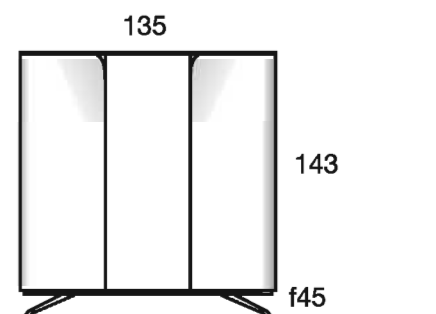

910C136P	MOD. CONTAINER 3 DOORS
CONTENEDOR 3 PUERTAS	
Top Tapa: Chapa / L.Marmol Venner / L. marble	
Walnut / Ash	Nogal / Fresno: 2050 pts
Lacquered	Lacado: 1948 pts
Customer veneer	Ch. cliente: 2194 pts