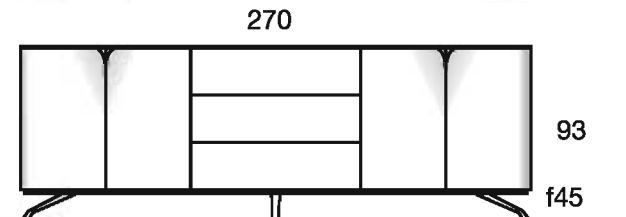

910A272P	SIDEBOARD 4 DOORS & 3 DRAW.
APARADOR 4 PUERTAS 3 CAJONES	
Top Tapa: Chapa / L.Marmol Venner / L. marble	
Walnut / Ash	Nogal / Fresno: 2765 pts
Lacquered	Lacado: 2627 pts
Customer veneer	Ch. cliente: 2959 pts