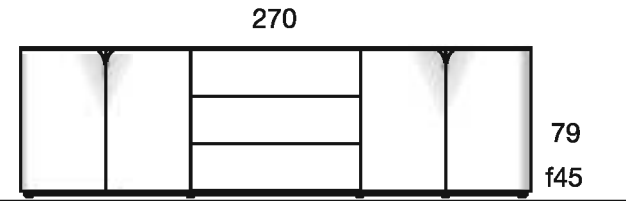

910A272N	SIDEBOARD 4 DOORS & 3 DRAW.
APARADOR 4 PUERTAS 3 CAJONES	
Top Tapa: Chapa / L.Marmol Venner / L. marble	
Walnut / Ash	Nogal / Fresno: 2705 pts
Lacquered	Lacado: 2570 pts
Customer veneer	Ch. cliente: 2894 pts