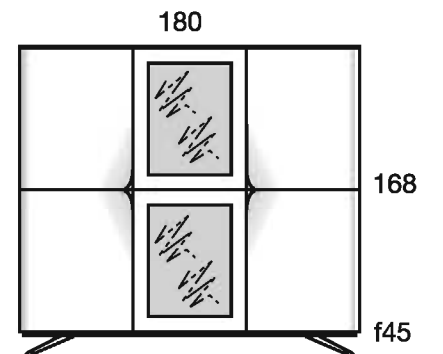

910C511P	HIGH CONTAINER 4P. & 2P. GLASS
CONTENEDOR ALTO 4P. Y 2P. VITRINA	
Top Tapa: Chapa / L.Marmol Venner / L. marble	
Walnut / Ash	Nogal / Fresno: 2924 pts
	Lacado: 2778 pts
Customer veneer	Ch. cliente: 3129 pts

CRISTAL PARA PUERTAS GLASS FOR DOORS

910CR050	GLASS FOR DOORS HEIGHT 50	PARA PUERTA 50 FOR DOORS 50
CRISTAL PARA PUERTAS ALTURA 50		
54 pts		

910CR075	GLASS FOR DOORS HEIGHT 75	PARA PUERTA 75 FOR DOORS 75
CRISTAL PARA PUERTAS ALTURA 75		
58 pts		

910CR125	GLASS FOR DOORS HEIGHT 125	PARA PUERTA 125 FOR DOORS 125
CRISTAL PARA PUERTAS ALTURA 125		
68 pts