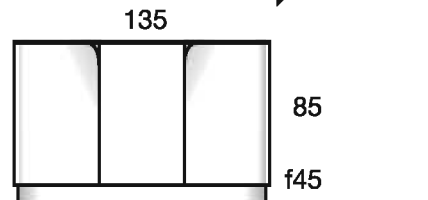

910A136Z	MOD. SIDEBBOARD 3 DOORS
APARADOR 3 PUERTAS	
Top Tapa: Chapa / L.Marmol Venner / L. marble	
Walnut / Ash	Nogal / Fresno: 1559 pts
Lacquered	Lacado: 1481 pts
Customer veneer	Ch. cliente: 1668 pts