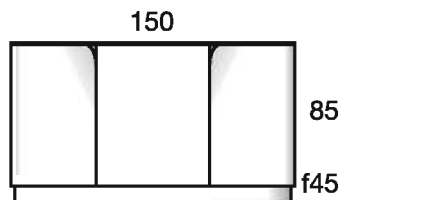

910A151Z	MOD. SIDEBOARD 3 DOORS
APARADOR 3 PUERTAS	
Top Tapa: Chapa / L.Marmol Venner / L. marble	
Walnut / Ash	Nogal / Fresno: 1657 pts
Lacquered	Lacado: 1574 pts
Customer veneer	Ch. cliente: 1773 pts