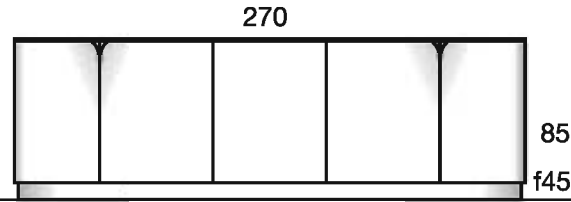

910A271Z	MOD. SIDEBOARD 5 DOORS
APARADOR 5 PUERTAS	
Top Tapa: Chapa / L.Marmol Venner / L. marble	
Walnut / Ash	Nogal / Fresno: 2458 pts
Lacquered	Lacado: 2335 pts
Customer veneer	Ch. cliente: 2630 pts