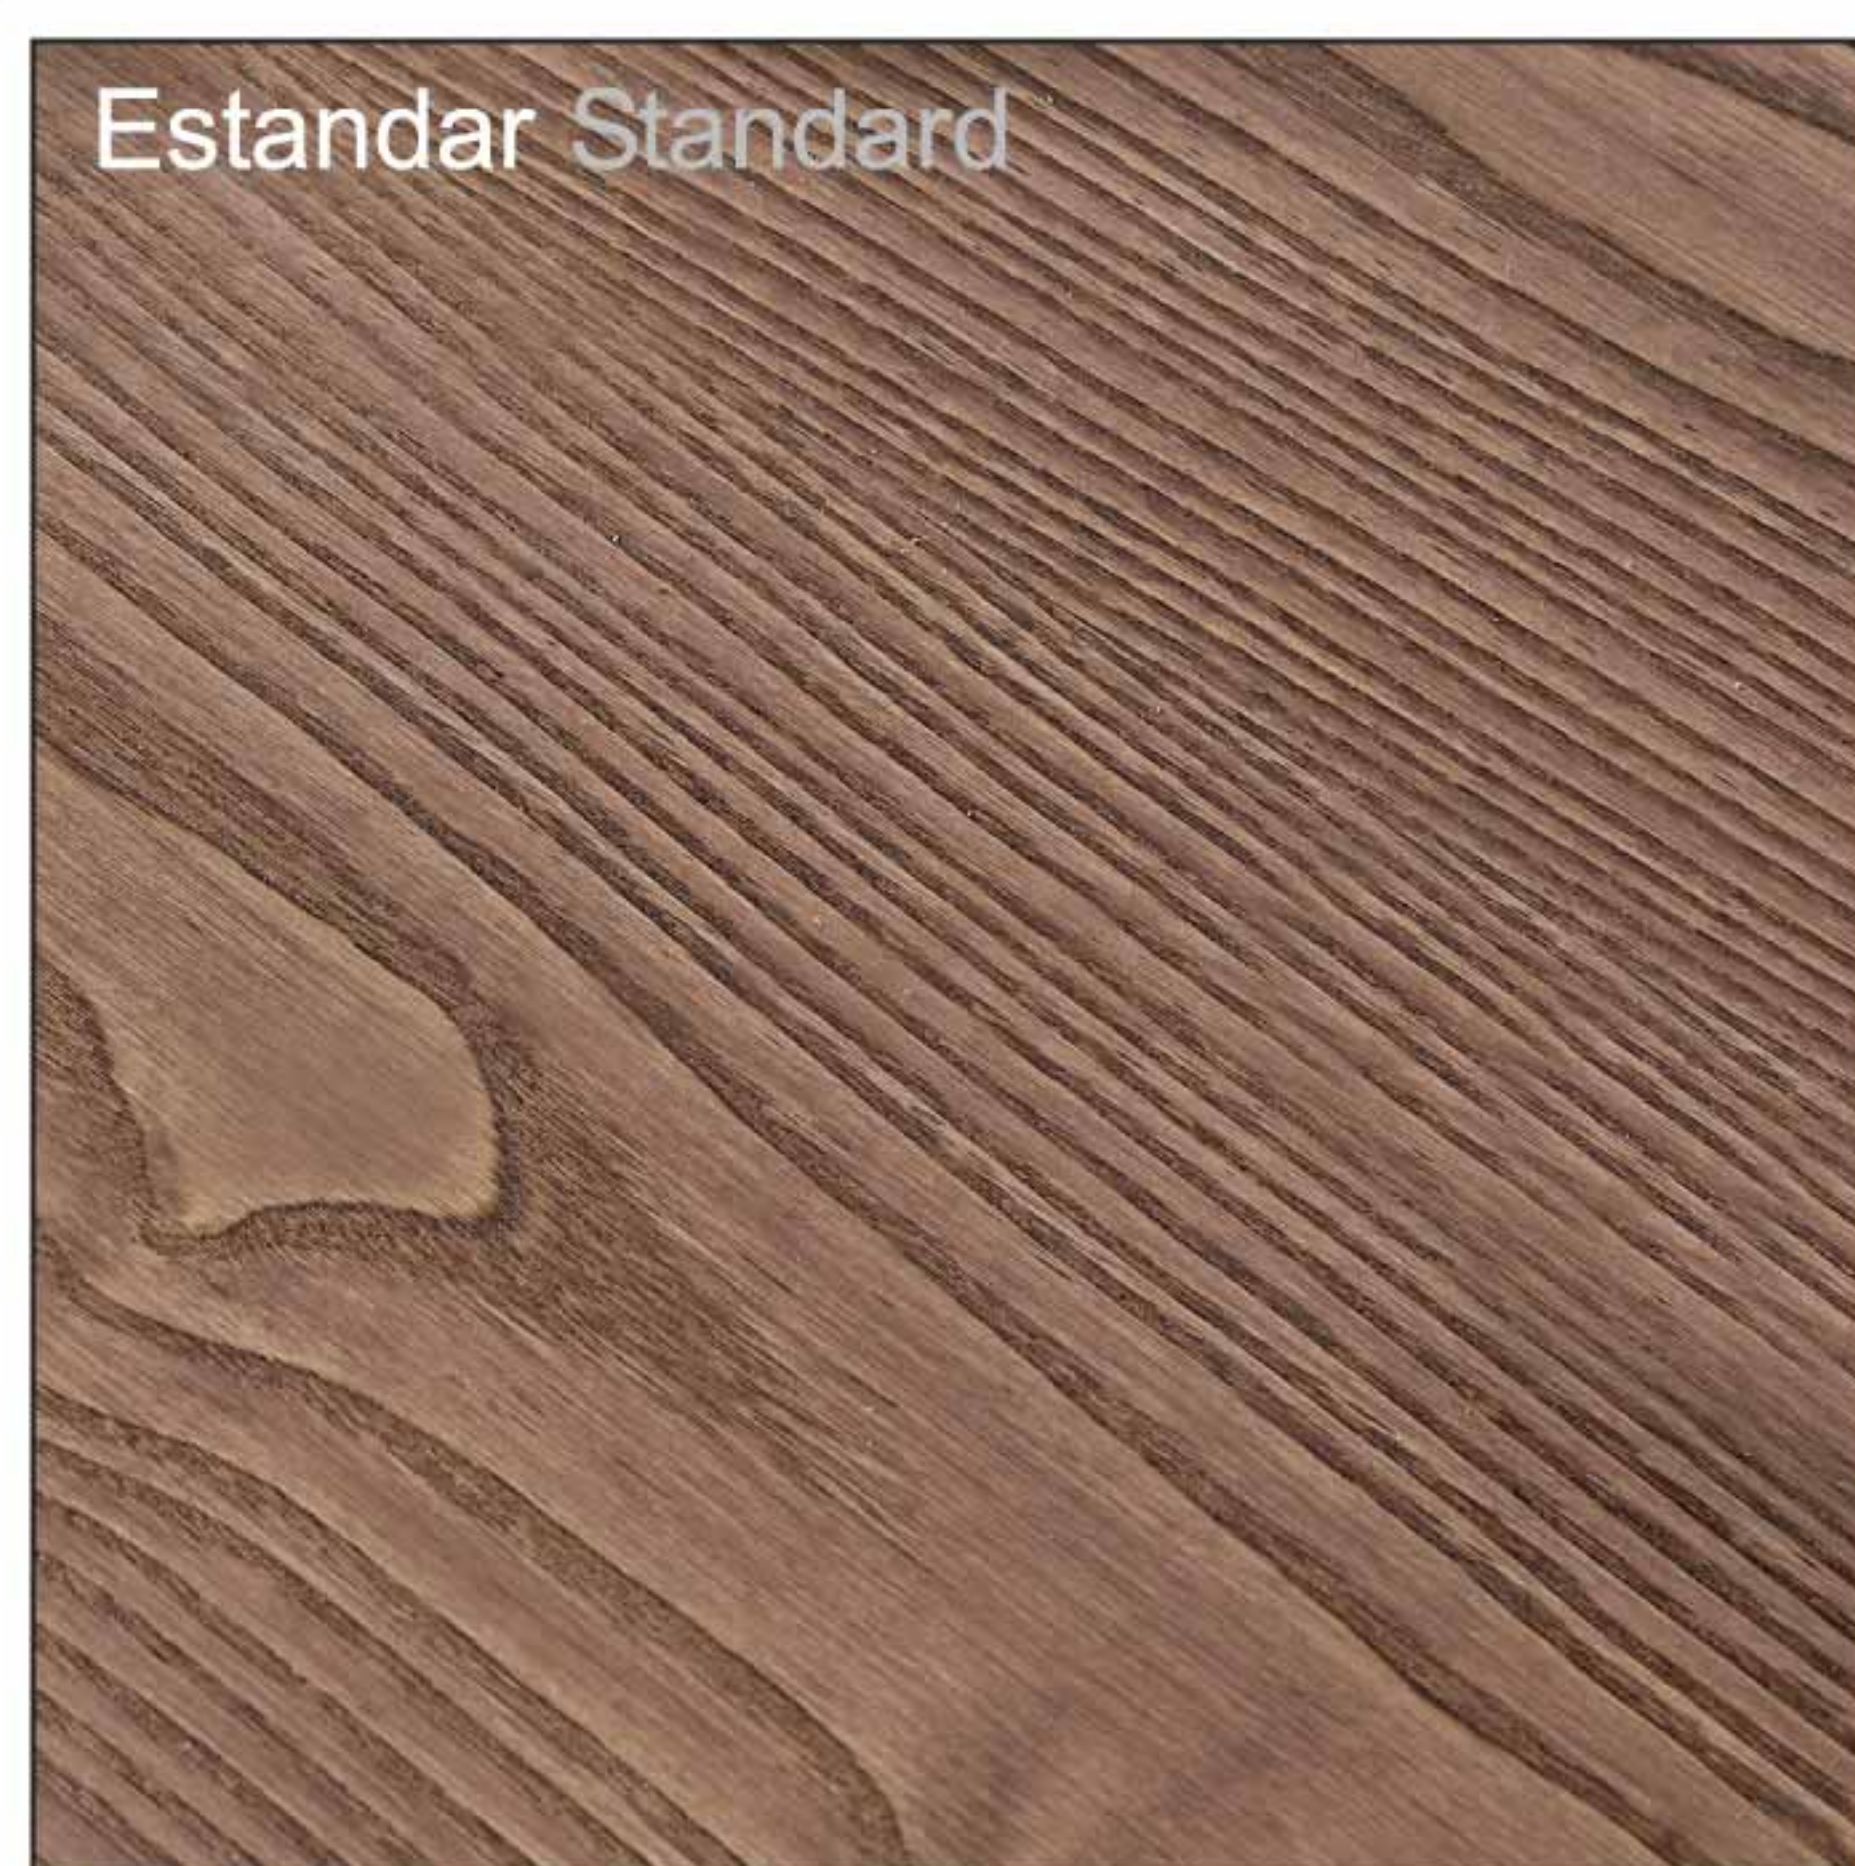

Una amplia gama de acabados sobre el noble Fresno para crear los más modernos diseños.
A wide range of finishes on the noble Ash wood in order to create the most modern designs.

Estandar Standard

FR Fresno Natural Natural Ash