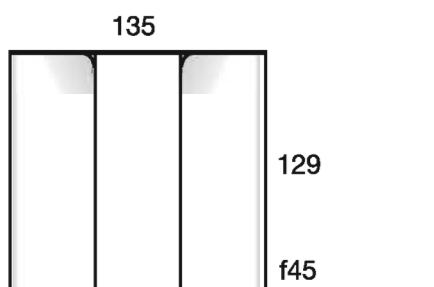

910C136N	MOD. CONTAINER 3 DOORS
CONTENEDOR 3 PUERTAS	
Top Tapa: Chapa / L.Marmol Venner / L. marble	
Walnut / Ash	Nogal / Fresno: 1980 pts
Lacquered	Lacado: 1881 pts
Customer veneer	Ch. cliente: 2119 pts