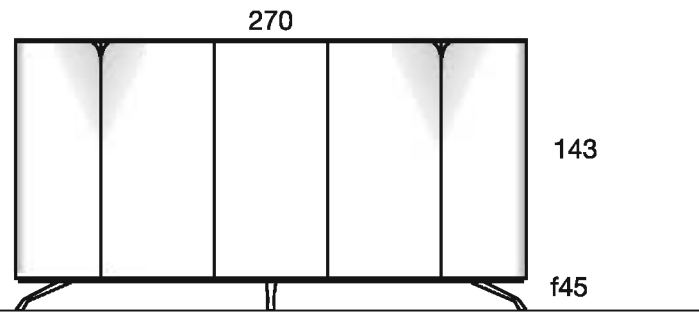

910C271P	MOD. CONTAINER 5 DOORS
CONTENEDOR 5 PUERTAS	
Top Tapa: Chapa / L.Marmol Venner / L. marble	
Walnut / Ash	Nogal / Fresno: 3225 pts
Lacquered	Lacado: 3064 pts
Customer veneer	Ch. cliente: 3451 pts