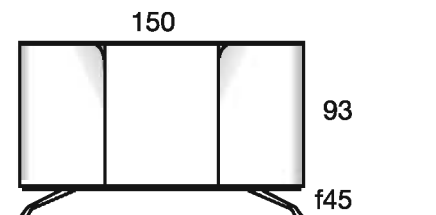

910A151P	MOD. SIDEBOARD 3 DOORS
APARADOR 3 PUERTAS	
Top Tapa: Chapa / L.Marmol Venner / L. marble	
Walnut / Ash	Nogal / Fresno: 1687 pts
Lacquered	Lacado: 1603 pts
Customer veneer	Ch. cliente: 1805 pts