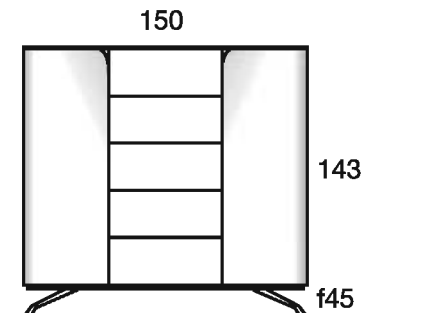

910C152P	CONTAINER 2 DOORS & 5 DRAW.
CONTENEDOR 2 P. 5 CAJONES	
Top Tapa: Chapa / L.Marmol Venner / L. marble	
Walnut / Ash	Nogal / Fresno: 2430 pts
Lacquered	Lacado: 2309 pts
Customer veneer	Ch. cliente: 2600 pts

CONTENEDORES CONTAINER

COLECCIÓN **BONES**