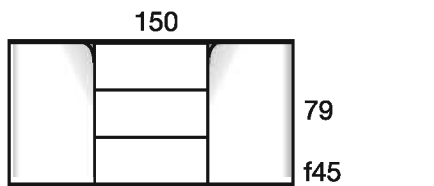

ANCHO 150 WIDTH

910A151N	MOD. SIDEBOARD 3 DOORS
APARADOR 3 PUERTAS	
Top Tapa: Chapa / L.Marmol Venner / L. marble	
Walnut / Ash	Nogal / Fresno: 1627 pts
Lacquered	Lacado: 1546 pts
Customer veneer	Ch. cliente: 1741 pts

910A151Z	MOD. SIDEBOARD 3 DOORS
APARADOR 3 PUERTAS	
Top Tapa: Chapa / L.Marmol Venner / L. marble	
Walnut / Ash	Nogal / Fresno: 1657 pts
Lacquered	Lacado: 1574 pts
Customer veneer	Ch. cliente: 1773 pts

910A151P	MOD. SIDEBOARD 3 DOORS
APARADOR 3 PUERTAS	
Top Tapa: Chapa / L.Marmol Venner / L. marble	
Walnut / Ash	Nogal / Fresno: 1687 pts
Lacquered	Lacado: 1603 pts
Customer veneer	Ch. cliente: 1805 pts

910A152N	SIDEBOARD 2 DOORS & 3 DRAW.
APARADOR 2 PUERTAS 3 CAJONES	
Top Tapa: Chapa / L.Marmol Venner / L. marble	
Walnut / Ash	Nogal / Fresno: 1817 pts
Lacquered	Lacado: 1726 pts
Customer veneer	Ch. cliente: 1944 pts

910A152Z	SIDEBOARD 2 DOORS & 3 DRAW.
APARADOR 2 PUERTAS 3 CAJONES	
Top Tapa: Chapa / L.Marmol Venner / L. marble	
Walnut / Ash	Nogal / Fresno: 1847 pts
Lacquered	Lacado: 1755 pts
Customer veneer	Ch. cliente: 1976 pts

910A152P	SIDEBOARD 2 DOORS & 3 DRAW.
APARADOR 2 PUERTAS 3 CAJONES	
Top Tapa: Chapa / L.Marmol Venner / L. marble	
Walnut / Ash	Nogal / Fresno: 1877 pts
Lacquered	Lacado: 1783 pts
Customer veneer	Ch. cliente: 2008 pts

COLECCIÓN TEKNOLOGIA BONES