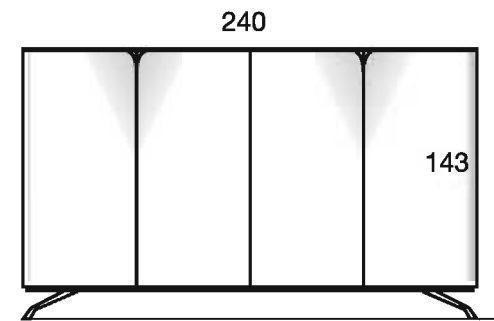

910C241P	MOD. CONTAINER 4 DOORS
CONTENEDOR 4 PUERTAS	
Top Tapa: Chapa / L.Marmol Venner / L. marble	
Walnut / Ash	Nogal / Fresno: 2745 pts
Lacquered	Lacado: 2608 pts
Customer veneer	Ch. cliente: 2937 pts