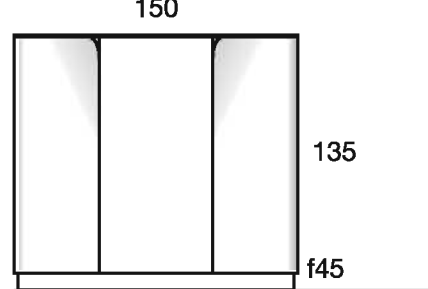

910C151Z	MOD. CONTAINER 3 DOORS
CONTENEDOR 3 PUERTAS	
Top Tapa: Chapa / L.Marmol Venner / L. marble	
Walnut / Ash	Nogal / Fresno: 2142 pts
Lacquered	Lacado: 2035 pts
Customer veneer	Ch. cliente: 2292 pts