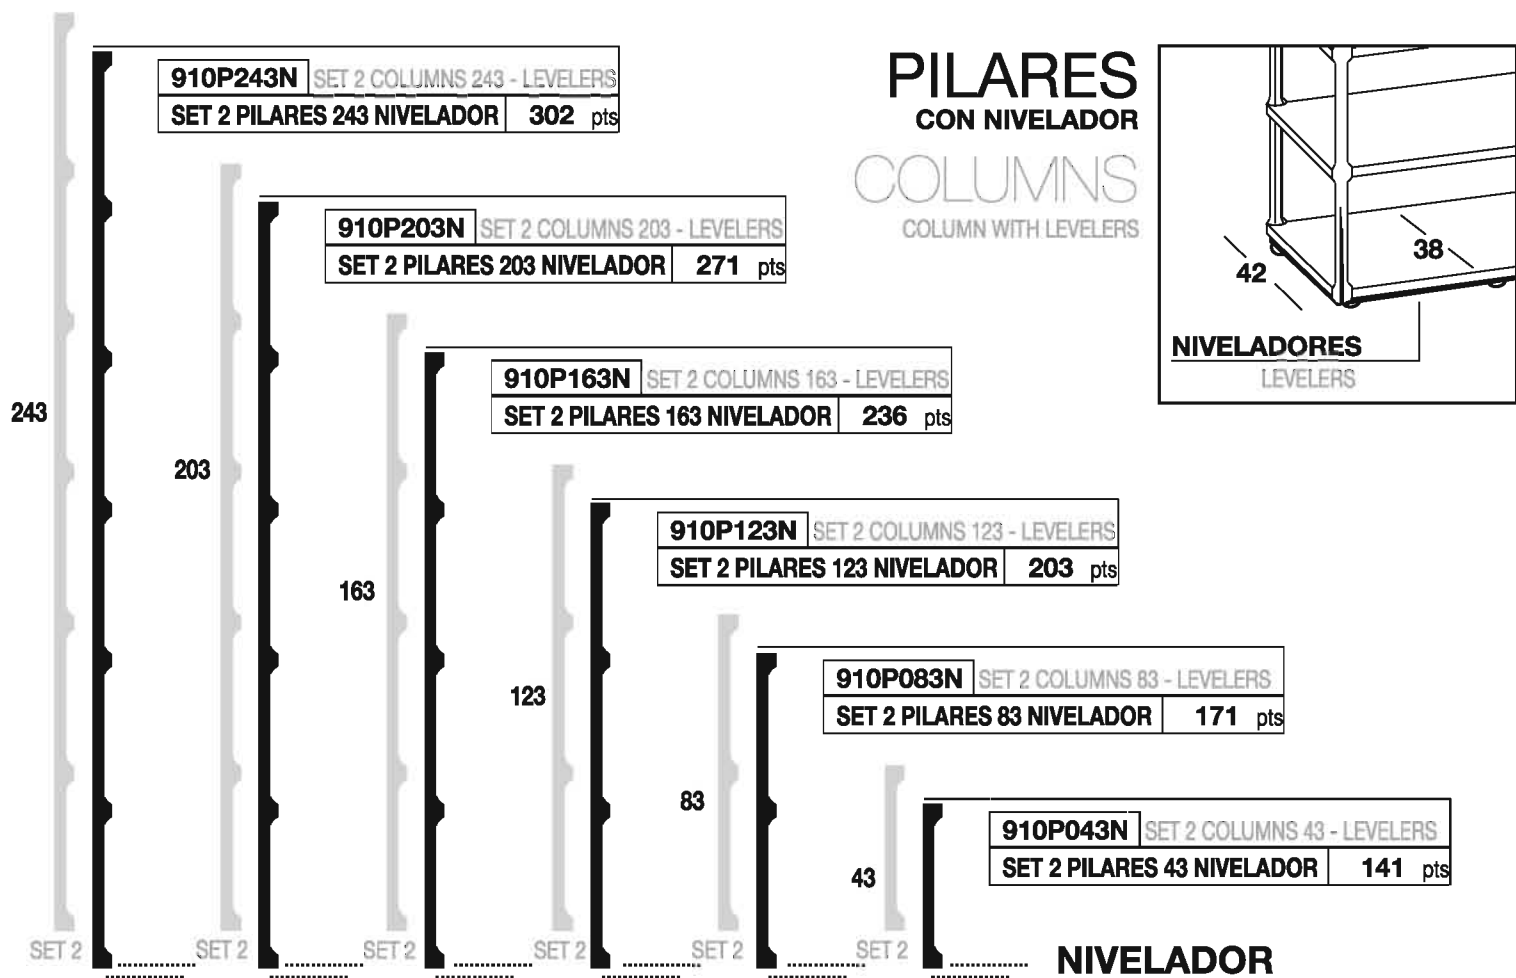

COLECCIÓN DESIGN BONES

ESTANTERIAS SHELVING

ESTANTES SHELVES

2 ESTANTES SHELVES	2					
	1					
		40	60	80	120	160
		910E2040	910E2060	910E2080	910E2120	910E2160
		2 ESTANTES DE 40	2 ESTANTES DE 60	2 ESTANTES DE 80	2 ESTANTES DE 120	2 ESTANTES DE 160
		2 SHELVES OF 40	2 SHELVES OF 60	2 SHELVES OF 80	2 SHELVES OF 120	2 SHELVES OF 160
		141 pts	162 pts	193 pts	217 pts	272 pts