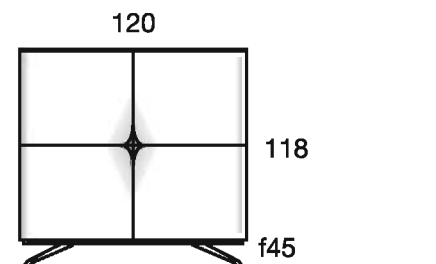

910C501P	HIGH CONTAINER 4 DOORS
CONTENEDOR ALTO 4 PUERTAS	
Top Tapa: Chapa / L.Marmol Venner / L. marble	
Walnut / Ash	Nogal / Fresno: 1908 pts
	Lacado: 1813 pts
Customer veneer	Ch. cliente: 2042 pts