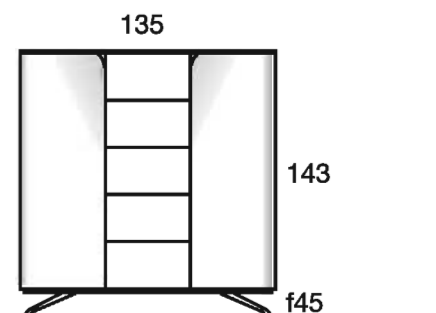

910C137P	CONTAINER 2 DOORS & 5 DRAW.
CONTENEDOR 2 P. 5 CAJONES	
Top Tapa: Chapa / L.Marmol Venner / L. marble	
Walnut / Ash	Nogal / Fresno: 2272 pts
Lacquered	Lacado: 2158 pts
Customer veneer	Ch. cliente: 2431 pts