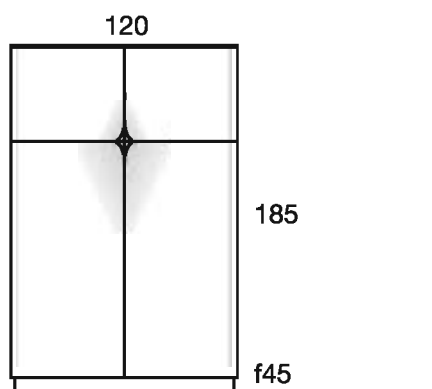

910C503Z	HIGH CONTAINER 4 DOORS
CONTENEDOR ALTO 4 PUERTAS	
Top Tapa: Chapa / L.Marmol Venner / L. marble	
Walnut / Ash	Nogal / Fresno: 2354 pts
	Lacado: 2236 pts
Customer veneer	Ch. cliente: 2519 pts