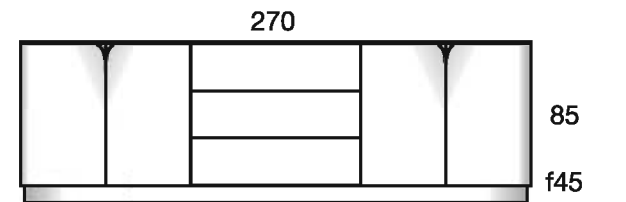

910A272Z	SIDEBOARD 4 DOORS & 3 DRAW.
APARADOR 4 PUERTAS 3 CAJONES	
Top Tapa: Chapa / L.Marmol Venner / L. marble	
Walnut / Ash	Nogal / Fresno: 2735 pts
Lacquered	Lacado: 2598 pts
Customer veneer	Ch. cliente: 2926 pts