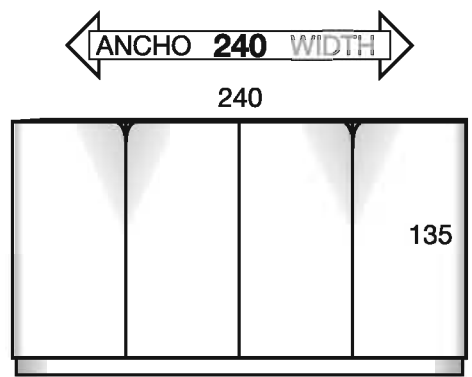

910C241Z	MOD. CONTAINER 4 DOORS
CONTENEDOR 4 PUERTAS	
Top Tapa: Chapa / L.Marmol Venner / L. marble	
Walnut / Ash	Nogal / Fresno: 2715 pts
Lacquered	Lacado: 2579 pts
Customer veneer	Ch. cliente: 2905 pts