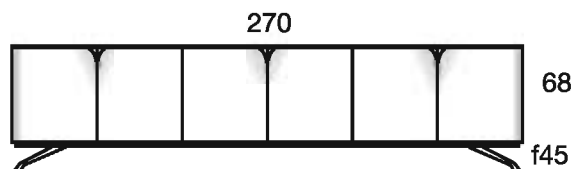

910T273P	TV MODULE 6 DOORS
MODULO TV 6 PUERTAS	
Top Tapa: Chapa / L.Marmol Venner / L. marble	
Walnut / Ash	Nogal / Fresno: 2430 pts
Lacquered	Lacado: 2309 pts
Customer veneer	Ch. cliente: 2600 pts