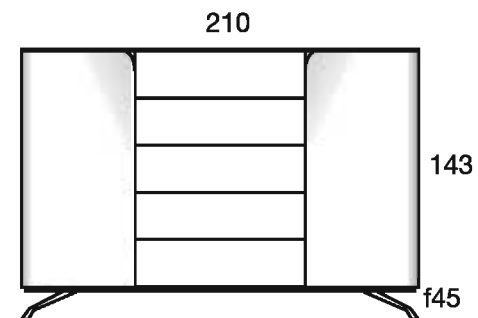

910C211P	CONTAINER 2 DOORS & 5 DRAW.
CONTENEDOR 2 P. 5 CAJONES	
Top Tapa: Chapa / L.Marmol Venner / L. marble	
Walnut / Ash	Nogal / Fresno: 2815 pts
Lacquered	Lacado: 2674 pts
Customer veneer	Ch. cliente: 3012 pts