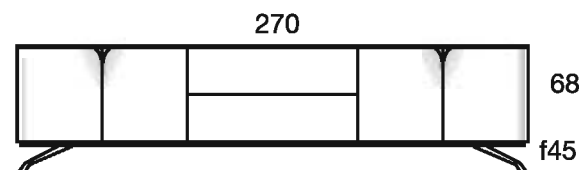

910T272P	TV MOD.4 DOORS & 2 DRAW.
MODULO TV 4 PUERTAS - 2 CAJONES	
Top Tapa: Chapa / L.Marmol Venner / L. marble	
Walnut / Ash	Nogal / Fresno: 2440 pts
Lacquered	Lacado: 2318 pts
Customer veneer	Ch. cliente: 2611 pts