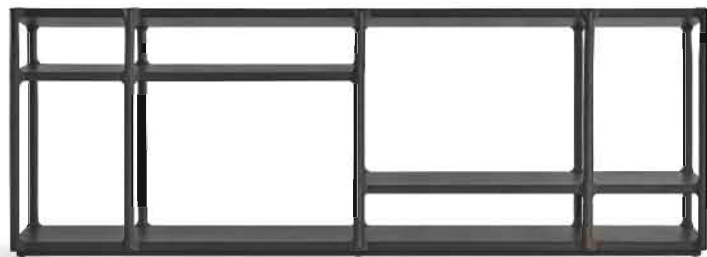

Asiento madera / Asiento tapizado
Wooden seat / Upholstered seat

910AX101
SILLON ASIENTO MADERA
WOODEN SEAT ARMCHAIR

910AX102
SILLON ASIENTO TAPIZADO
UPHOLSTERED SEAT ARMCHAIR

910AX120
MESA REDONDA EXTENSIBLE / 120 D.X 75

P Detalle de pata metálica cromada.
Detail of chromed metal leg

910T241P
MODULO TV 4PUERTAS / 240 X 45 X 68

910CM113
ESTANTERIA 124 X 42 X 163
BOOKSHELF

910CM114
ESTANTERIA 164 X 42 X 203
BOOKSHELF

910CM115
ESTANTERIA 124 X 42 X 203
BOOKSHELF

COLECCIÓN BONES

910CM112
ESTANTERIA / 364 X 42 X 100
BOOKSHELF

910CM111
ESTANTERIA / BOOKSHELF / 244 X 42 X 103

910CM116
ESTANTERIA / BOOKSHELF / 244 X 42 X 163

Square Buck.
Marquina black
marble laminate