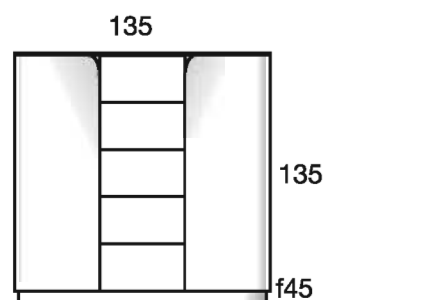

910C137Z	CONTAINER 2 DOORS & 5 DRAW.
CONTENEDOR 2 P. 5 CAJONES	
Top Tapa: Chapa / L.Marmol Venner / L. marble	
Walnut / Ash	Nogal / Fresno: 2272 pts
Lacquered	Lacado: 2158 pts
Customer veneer	Ch. cliente: 2399 pts