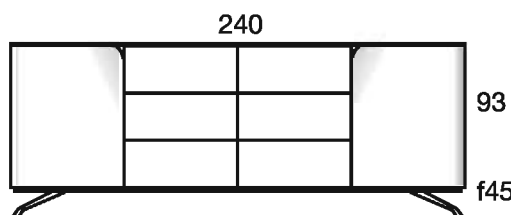

910A242P	SIDEBOARD 2 DOORS & 6 DRAW.
APARADOR 2 PUERTAS 6 CAJONES	
Top Tapa: Chapa / L.Marmol Venner / L. marble	
Walnut / Ash	Nogal / Fresno: 2647 pts
Lacquered	Lacado: 2515 pts
Customer veneer	Ch. cliente: 2832 pts