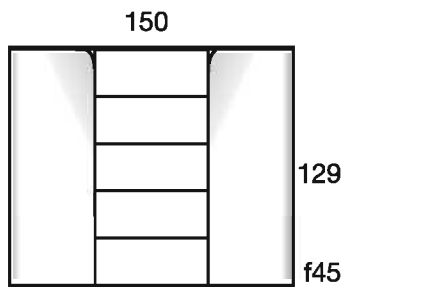

910C152N	CONTAINER 2 DOORS & 5 DRAW.
CONTENEDOR 2 P. 5 CAJONES	
Top Tapa: Chapa / L.Marmol Venner / L. marble	
Walnut / Ash	Nogal / Fresno: 2370 pts
Lacquered	Lacado: 2252 pts
Customer veneer	Ch. cliente: 2536 pts