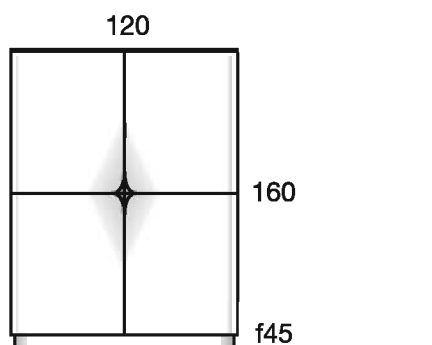

910C502Z	HIGH CONTAINER 4 DOORS
CONTENEDOR ALTO 4 PUERTAS	
Top Tapa: Chapa / L.Marmol Venner / L. marble	
Walnut / Ash	Nogal / Fresno: 2169 pts
	Lacado: 2061 pts
Customer veneer	Ch. cliente: 2321 pts