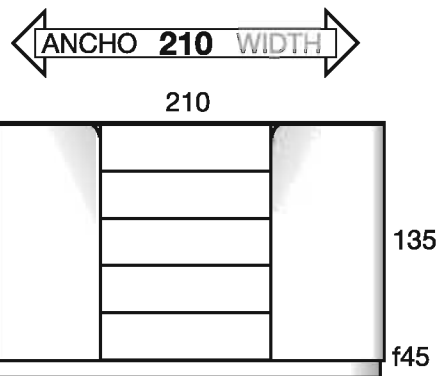

910C211Z	CONTAINER 2 DOORS & 5 DRAW.
CONTENEDOR 2 P. 5 CAJONES	
Top Tapa: Chapa / L.Marmol Venner / L. marble	
Walnut / Ash	Nogal / Fresno: 2785 pts
Lacquered	Lacado: 2646 pts
Customer veneer	Ch. cliente: 2980 pts