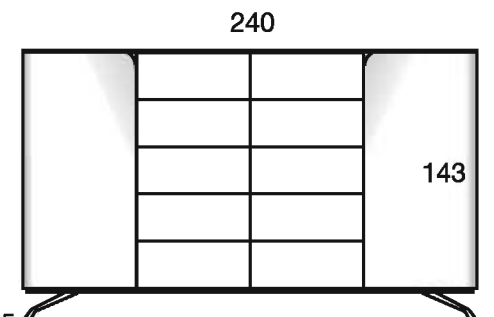

910C242P	CONTAINER 2 DOORS & 10 DRAW.
CONTENEDOR 2 P. 10 CAJONES	
Top Tapa: Chapa / L.Marmol Venner / L. marble	
Walnut / Ash	Nogal / Fresno: 3430 pts
Lacquered	Lacado: 3259 pts
Customer veneer	Ch. cliente: 3670 pts

CONTENEDORES CONTAINER