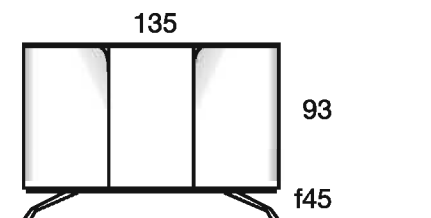

910A136P	MOD. SIDEBBOARD 3 DOORS
APARADOR 3 PUERTAS	
Top Tapa: Chapa / L.Marmol Venner / L. marble	
Walnut / Ash	Nogal / Fresno: 1589 pts
Lacquered	Lacado: 1510 pts
Customer veneer	Ch. cliente: 1700 pts