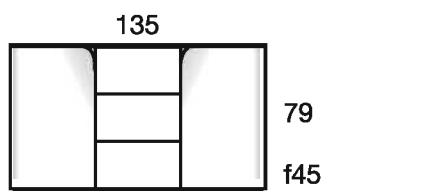

910A137N	SIDEBBOARD 2 DOORS & 3 DRAW.
APARADOR 2 PUERTAS 3 CAJONES	
Top Tapa: Chapa / L.Marmol Venner / L. marble	
Walnut / Ash	Nogal / Fresno: 1717 pts
Lacquered	Lacado: 1631 pts
Customer veneer	Ch. cliente: 1837 pts