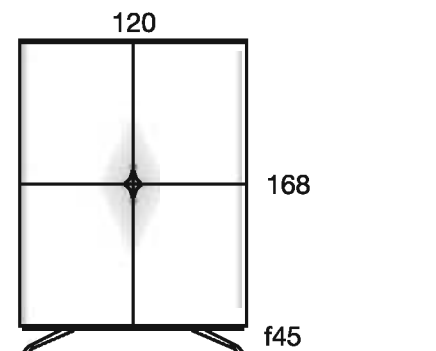

910C502P	HIGH CONTAINER 4 DOORS
CONTENEDOR ALTO 4 PUERTAS	
Top Tapa: Chapa / L.Marmol Venner / L. marble	
Walnut / Ash	Nogal / Fresno: 2193 pts
	Lacado: 2083 pts
Customer veneer	Ch. cliente: 2347 pts