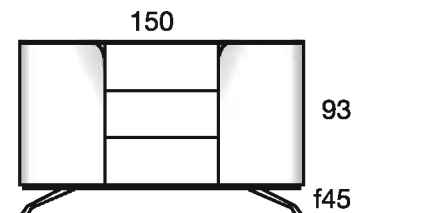

910A152Z	SIDEBOARD 2 DOORS & 3 DRAW.
APARADOR 2 PUERTAS 3 CAJONES	
Top Tapa: Chapa / L.Marmol Venner / L. marble	
Walnut / Ash	Nogal / Fresno: 1847 pts
Lacquered	Lacado: 1755 pts
Customer veneer	Ch. cliente: 1976 pts