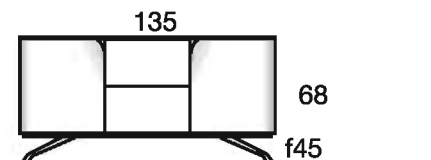

910T137P	TV MOD. 2 DOORS & 2 DRAW.
MODULO TV 2 PUERTAS - 2 CAJONES	
Top Tapa: Chapa / L.Marmol Venner / L. marble	
Walnut / Ash	Nogal / Fresno: 1544 pts
Lacquered	Lacado: 1467 pts
Customer veneer	Ch. cliente: 1652 pts

MÓDULOS TV TV MODULES

COLECCIÓN DIDONWELL BONES