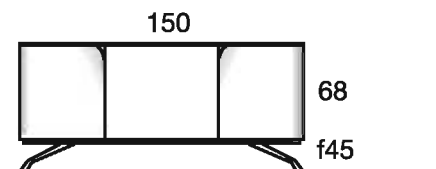

910T151N	TV MODULE 3 DOORS
MODULO TV 3 PUERTAS	
Top Tapa: Chapa / L.Marmol Venner / L. marble	
Walnut / Ash	Nogal / Fresno: 1464 pts
Lacquered	Lacado: 1391 pts
Customer veneer	Ch. cliente: 1566 pts

910T152N	TV MOD. 2 DOORS & 2 DRAW.
MODULO TV 2 PUERTAS - 2 CAJONES	
Top Tapa: Chapa / L.Marmol Venner / L. marble	
Walnut / Ash	Nogal / Fresno: 1584 pts
Lacquered	Lacado: 1505 pts
Customer veneer	Ch. cliente: 1695 pts

910T181N	TV MODULE 3 DOORS
MODULO TV 3 PUERTAS	
Top Tapa: Chapa / L.Marmol Venner / L. marble	
Walnut / Ash	Nogal / Fresno: 1605 pts
Lacquered	Lacado: 1525 pts
Customer veneer	Ch. cliente: 1717 pts

910T182N	TV MOD. 2 DOORS & 2 DRAW.
MODULO TV 2 PUERTAS - 2 CAJONES	
Top Tapa: Chapa / L.Marmol Venner / L. marble	
Walnut / Ash	Nogal / Fresno: 1697 pts
Lacquered	Lacado: 1612 pts
Customer veneer	Ch. cliente: 1816 pts

910T183N	TV MODULE 4 DOORS
MODULO TV 4 PUERTAS	
Top Tapa: Chapa / L.Marmol Venner / L. marble	
Walnut / Ash	Nogal / Fresno: 1644 pts
Lacquered	Lacado: 1562 pts
Customer veneer	Ch. cliente: 1759 pts

910T151Z	TV MODULE 3 DOORS
MODULO TV 3 PUERTAS	
Top Tapa: Chapa / L.Marmol Venner / L. marble	
Walnut / Ash	Nogal / Fresno: 1494 pts
Lacquered	Lacado: 1419 pts
Customer veneer	Ch. cliente: 1599 pts

910T152Z	TV MOD. 2 DOORS & 2 DRAW.
MODULO TV 2 PUERTAS - 2 CAJONES	
Top Tapa: Chapa / L.Marmol Venner / L. marble	
Walnut / Ash	Nogal / Fresno: 1613 pts
Lacquered	Lacado: 1532 pts
Customer veneer	Ch. cliente: 1726 pts

910T181Z	TV MODULE 3 DOORS
MODULO TV 3 PUERTAS	
Top Tapa: Chapa / L.Marmol Venner / L. marble	
Walnut / Ash	Nogal / Fresno: 1634 pts
Lacquered	Lacado: 1552 pts
Customer veneer	Ch. cliente: 1748 pts