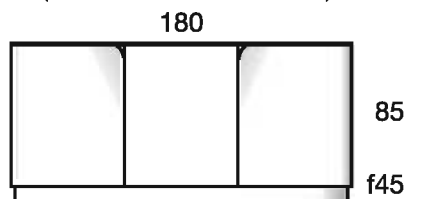

COLECCIÓN TEKNOLOGIA BONES

← ANCHO 180 WIDTH →

910A181N	MOD. SIDEBORD 3 DOORS
APARADOR 3 PUERTAS	
Top Tapa: Chapa / L.Marmol Venner / L. marble	
Walnut / Ash	Nogal / Fresno: 1725 pts
Lacquered	Lacado: 1639 pts
Customer veneer	Ch. cliente: 1846 pts