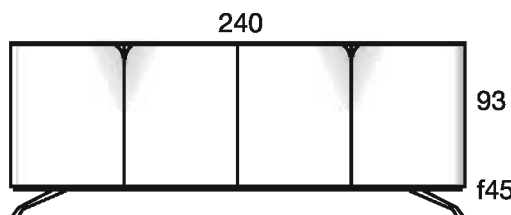

910A241P	MOD. SIDEBOARD 4 DOORS
APARADOR 4 PUERTAS	
Top Tapa: Chapa / L.Marmol Venner / L. marble	
Walnut / Ash	Nogal / Fresno: 2118 pts
Lacquered	Lacado: 2012 pts
Customer veneer	Ch. cliente: 2266 pts