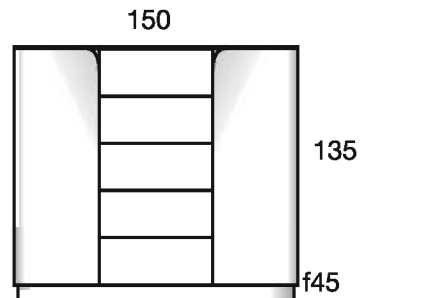

910C152Z	CONTAINER 2 DOORS & 5 DRAW.
CONTENEDOR 2 P. 5 CAJONES	
Top Tapa: Chapa / L.Marmol Venner / L. marble	
Walnut / Ash	Nogal / Fresno: 2400 pts
Lacquered	Lacado: 2280 pts
Customer veneer	Ch. cliente: 2568 pts