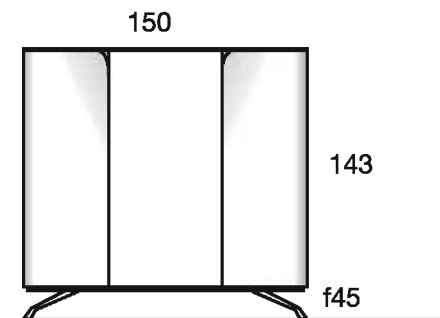

910C151P	MOD. CONTAINER 3 DOORS
CONTENEDOR 3 PUERTAS	
Top Tapa: Chapa / L.Marmol Venner / L. marble	
Walnut / Ash	Nogal / Fresno: 2172 pts
Lacquered	Lacado: 2063 pts
Customer veneer	Ch. cliente: 2324 pts