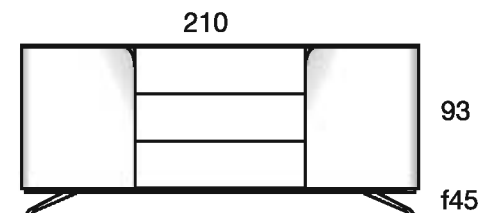

910A211P	SIDEBORD 2 DOORS & 3 DRAW.
APARADOR 2 PUERTAS 3 CAJONES	
Top Tapa: Chapa / L.Marmol Venner / L. marble	
Walnut / Ash	Nogal / Fresno: 2174 pts
Lacquered	Lacado: 2065 pts
Customer veneer	Ch. cliente: 2326 pts

APARADORES SIDEBORD