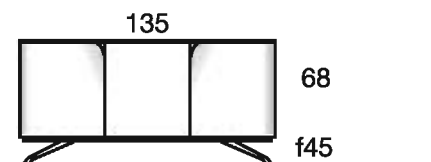

910T136P	MODULE TV 3 DOORS
MODULO TV 3 PUERTAS	
Top Tapa: Chapa / L.Marmol Venner / L. marble	
Walnut / Ash	Nogal / Fresno: 1425 pts
Lacquered	Lacado: 1354 pts
Customer veneer	Ch. cliente: 1525 pts