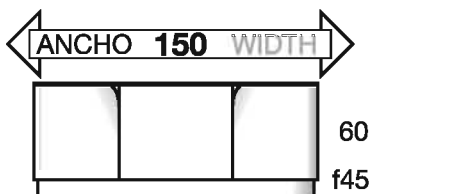

910T151N	TV MODULE 3 DOORS
MODULO TV 3 PUERTAS	
Top Tapa: Chapa / L.Marmol Venner / L. marble	
Walnut / Ash	Nogal / Fresno: 1464 pts
Lacquered	Lacado: 1391 pts
Customer veneer	Ch. cliente: 1566 pts

910T152N	TV MOD. 2 DOORS & 2 DRAW.
MODULO TV 2 PUERTAS - 2 CAJONES	
Top Tapa: Chapa / L.Marmol Venner / L. marble	
Walnut / Ash	Nogal / Fresno: 1584 pts
Lacquered	Lacado: 1505 pts
Customer veneer	Ch. cliente: 1695 pts

910T181N	TV MODULE 3 DOORS
MODULO TV 3 PUERTAS	
Top Tapa: Chapa / L.Marmol Venner / L. marble	
Walnut / Ash	Nogal / Fresno: 1605 pts
Lacquered	Lacado: 1525 pts
Customer veneer	Ch. cliente: 1717 pts

910T182N	TV MOD. 2 DOORS & 2 DRAW.
MODULO TV 2 PUERTAS - 2 CAJONES	
Top Tapa: Chapa / L.Marmol Venner / L. marble	
Walnut / Ash	Nogal / Fresno: 1697 pts
Lacquered	Lacado: 1612 pts
Customer veneer	Ch. cliente: 1816 pts

910T183N	TV MODULE 4 DOORS
MODULO TV 4 PUERTAS	
Top Tapa: Chapa / L.Marmol Venner / L. marble	
Walnut / Ash	Nogal / Fresno: 1644 pts
Lacquered	Lacado: 1562 pts
Customer veneer	Ch. cliente: 1759 pts

910T151Z	TV MODULE 3 DOORS
MODULO TV 3 PUERTAS	
Top Tapa: Chapa / L.Marmol Venner / L. marble	
Walnut / Ash	Nogal / Fresno: 1494 pts
Lacquered	Lacado: 1419 pts
Customer veneer	Ch. cliente: 1599 pts

910T152Z	TV MOD. 2 DOORS & 2 DRAW.
MODULO TV 2 PUERTAS - 2 CAJONES	
Top Tapa: Chapa / L.Marmol Venner / L. marble	
Walnut / Ash	Nogal / Fresno: 1613 pts
Lacquered	Lacado: 1532 pts
Customer veneer	Ch. cliente: 1726 pts

910T181Z	TV MODULE 3 DOORS
MODULO TV 3 PUERTAS	
Top Tapa: Chapa / L.Marmol Venner / L. marble	
Walnut / Ash	Nogal / Fresno: 1634 pts
Lacquered	Lacado: 1552 pts
Customer veneer	Ch. cliente: 1748 pts