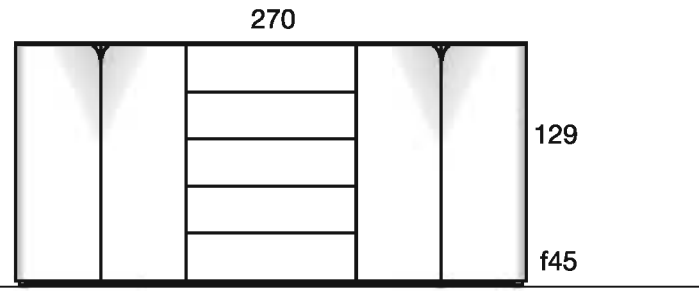

910C272N	CONTAINER 4 DOORS & 5 DRAW.
CONTENEDOR 4P. 5 CAJONES	
Top Tapa: Chapa / L.Marmol Venner / L. marble	
Walnut / Ash	Nogal / Fresno: 3525 pts
Lacquered	Lacado: 3349 pts
Customer veneer	Ch. cliente: 3772 pts