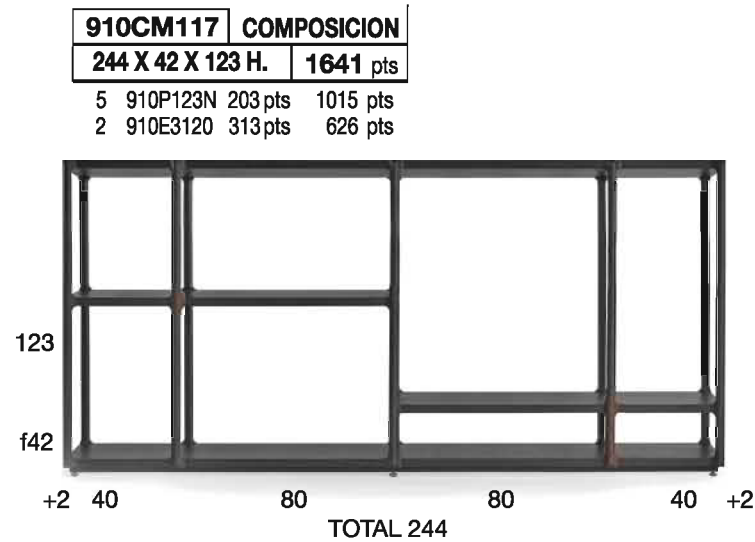

910CM117 COMPOSICION	
244 X 42 X 123 H.	1641 pts
5 910P123N 203 pts	1015 pts
2 910E3120 313 pts	626 pts