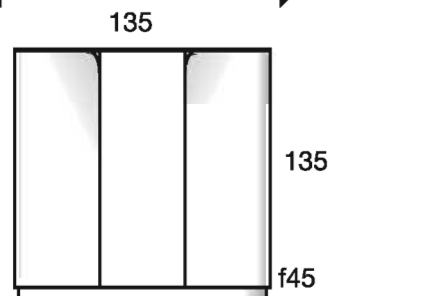

910C136Z	MOD. CONTAINER 3 DOORS
CONTENEDOR 3 PUERTAS	
Top Tapa: Chapa / L.Marmol Venner / L. marble	
Walnut / Ash	Nogal / Fresno: 2020 pts
Lacquered	Lacado: 1919 pts
Customer veneer	Ch. cliente: 2161 pts