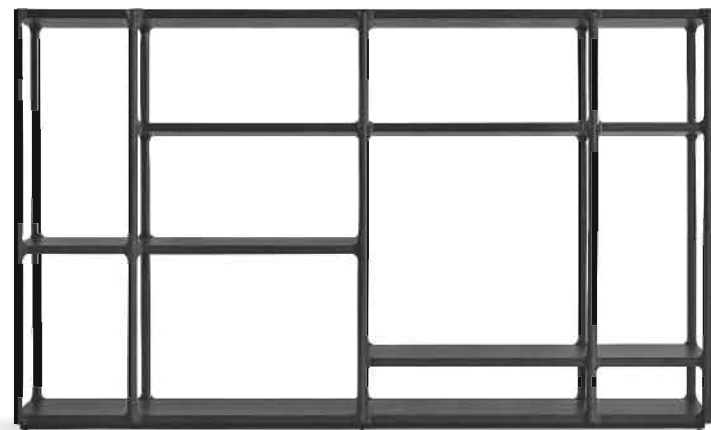

910CM116
ESTANTERIA / BOOKSHELF / 244 X 42 X 163