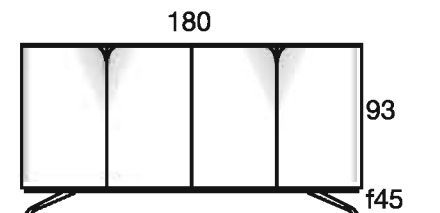

910A183P	MOD. SIDEBORD 4 DOORS
APARADOR 4 PUERTAS	
Top Tapa: Chapa / L.Marmol Venner / L. marble	
Walnut / Ash	Nogal / Fresno: 1854 pts
Lacquered	Lacado: 1761 pts
Customer veneer	Ch. cliente: 1984 pts

← ANCHO 210 WIDTH →