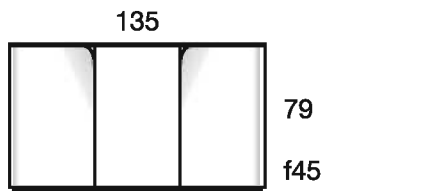

910A136N	MOD. SIDEBBOARD 3 DOORS
APARADOR 3 PUERTAS	
Top Tapa: Chapa / L.Marmol Venner / L. marble	
Walnut / Ash	Nogal / Fresno: 1529 pts
Lacquered	Lacado: 1453 pts
Customer veneer	Ch. cliente: 1636 pts