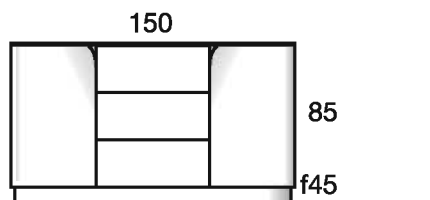

910A152N	SIDEBOARD 2 DOORS & 3 DRAW.
APARADOR 2 PUERTAS 3 CAJONES	
Top Tapa: Chapa / L.Marmol Venner / L. marble	
Walnut / Ash	Nogal / Fresno: 1817 pts
Lacquered	Lacado: 1726 pts
Customer veneer	Ch. cliente: 1944 pts