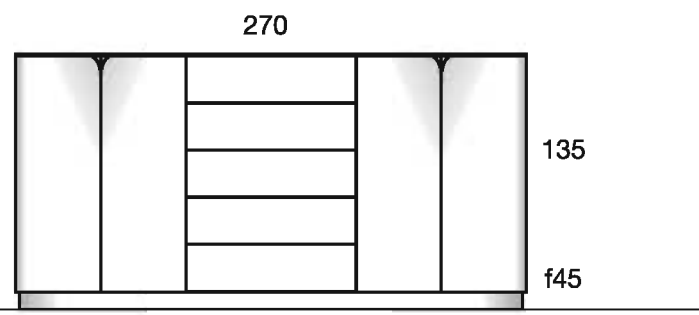

910C272Z	CONTAINER 4 DOORS & 5 DRAW.
MOD. CONTENEDOR 4P. 5 CAJONES	
Top Tapa: Chapa / L.Marmol Venner / L. marble	
Walnut / Ash	Nogal / Fresno: 3555 pts
Lacquered	Lacado: 3377 pts
Customer veneer	Ch. cliente: 3804 pts