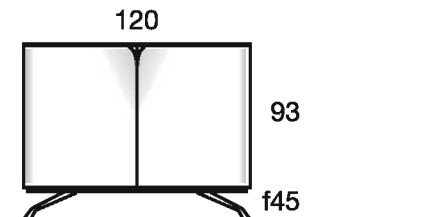

910A121P	MOD. SIDEBBOARD 2 DOORS
APARADOR 2 PUERTAS	
Top Tapa: Chapa / L.Marmol Venner / L. marble	
Walnut / Ash	Nogal / Fresno: 1401 pts
Lacquered	Lacado: 1331 pts
Customer veneer	Ch. cliente: 1499 pts

ANCHO 135 WIDTH