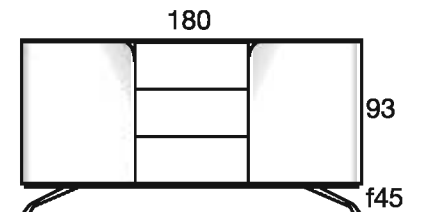

910A182P	SIDEBORD 2 DOORS & 3 DRAW.
APARADOR 2 PUERTAS 3 CAJONES	
Top Tapa: Chapa / L.Marmol Venner / L. marble	
Walnut / Ash	Nogal / Fresno: 1975 pts
Lacquered	Lacado: 1876 pts
Customer veneer	Ch. cliente: 2113 pts