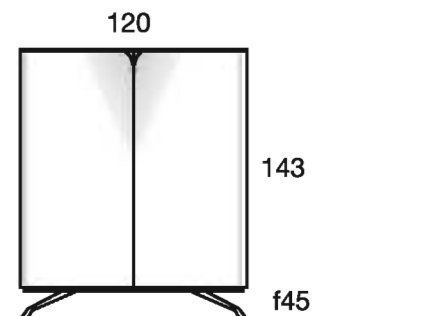

910C121P	MOD. CONTAINER 2 DOORS
CONTENEDOR 2 PUERTAS	
Top Tapa: Chapa / L.Marmol Venner / L. marble	
Walnut / Ash	Nogal / Fresno: 1812 pts
Lacquered	Lacado: 1721 pts
Customer veneer	Ch. cliente: 1939 pts

ANCHO 135 WIDTH