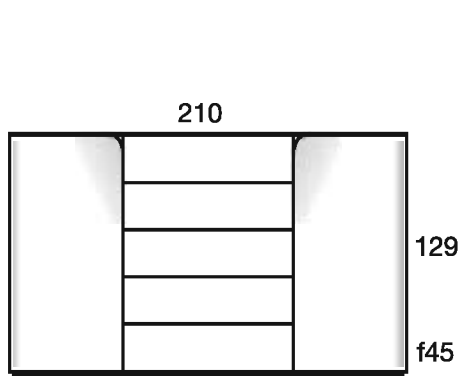

910C211N	CONTAINER 2 DOORS & 5 DRAW.
CONTENEDOR 2 P. 5 CAJONES	
Top Tapa: Chapa / L.Marmol Venner / L. marble	
Walnut / Ash	Nogal / Fresno: 2755 pts
Lacquered	Lacado: 2617 pts
Customer veneer	Ch. cliente: 2948 pts