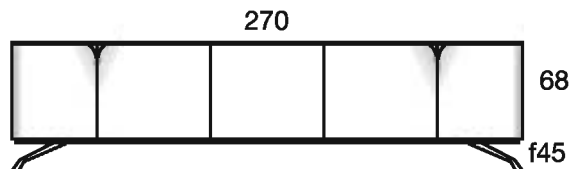

910T271P	TV MODULE 5 DOORS
MODULO TV 5 PUERTAS	
Top Tapa: Chapa / L.Marmol Venner / L. marble	
Walnut / Ash	Nogal / Fresno: 2295 pts
Lacquered	Lacado: 2180 pts
Customer veneer	Ch. cliente: 2456 pts