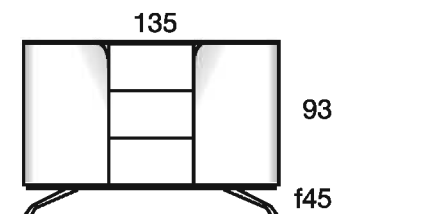

910A137P	SIDEBBOARD 2 DOORS & 3 DRAW.
APARADOR 2 PUERTAS 3 CAJONES	
Top Tapa: Chapa / L.Marmol Venner / L. marble	
Walnut / Ash	Nogal / Fresno: 1777 pts
Lacquered	Lacado: 1688 pts
Customer veneer	Ch. cliente: 1901 pts

APARADORES SIDEBBOARD

COLECCIÓN TECHNICO BONES