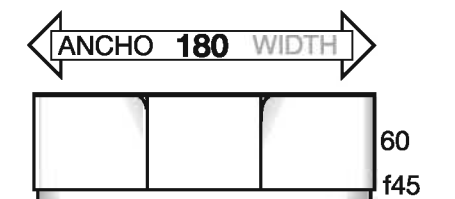

910T152Z	TV MOD. 2 DOORS & 2 DRAW.
MODULO TV 2 PUERTAS - 2 CAJONES	
Top Tapa: Chapa / L.Marmol Venner / L. marble	
Walnut / Ash	Nogal / Fresno: 1613 pts
Lacquered	Lacado: 1532 pts
Customer veneer	Ch. cliente: 1726 pts