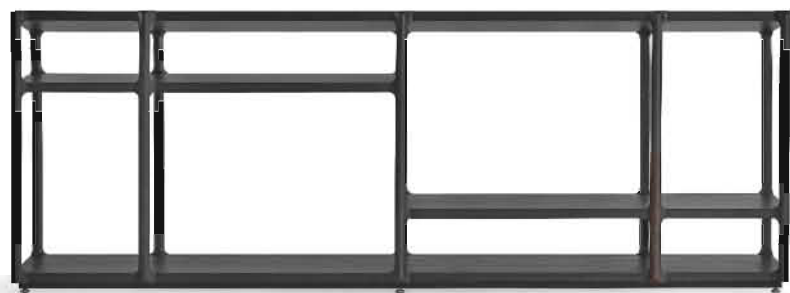

DIFERENTE ORIGINAL

910AX101
SILLON ASIENTO MADERA
WOODEN SEAT ARMCHAIR

910AX120
MESA REDONDA EXTENSIBLE / 120 D.X 75
EXTENSIBLE ROUND TABLE / 120 D.X 75

910CM110
ESTANTERIA / 204 X 42 X 100
BOOKSHELF

910CM111
ESTANTERIA / 244 X 42 X 103
BOOKSHELF