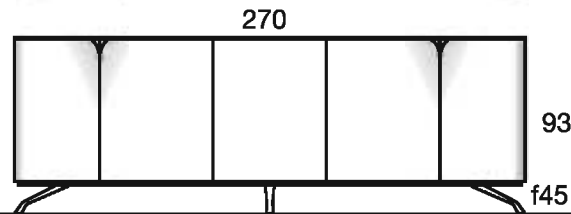

910A271P	MOD. SIDEBOARD 5 DOORS
APARADOR 5 PUERTAS	
Top Tapa: Chapa / L.Marmol Venner / L. marble	
Walnut / Ash	Nogal / Fresno: 2488 pts
Lacquered	Lacado: 2364 pts
Customer veneer	Ch. cliente: 2662 pts