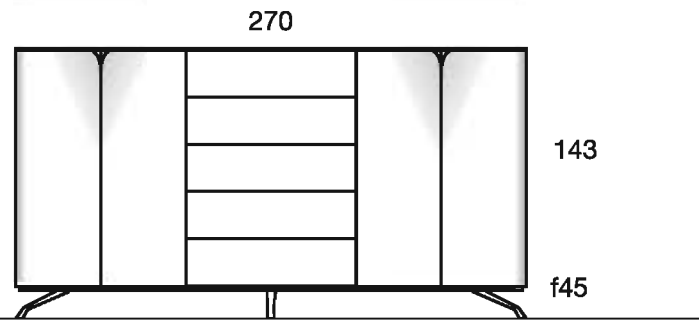

910C272P	CONTAINER 4 DOORS & 5 DRAW.
MOD. CONTENEDOR 4P. 5 CAJONES	
Top Tapa: Chapa / L.Marmol Venner / L. marble	
Walnut / Ash	Nogal / Fresno: 3585 pts
Lacquered	Lacado: 3406 pts
Customer veneer	Ch. cliente: 3836 pts