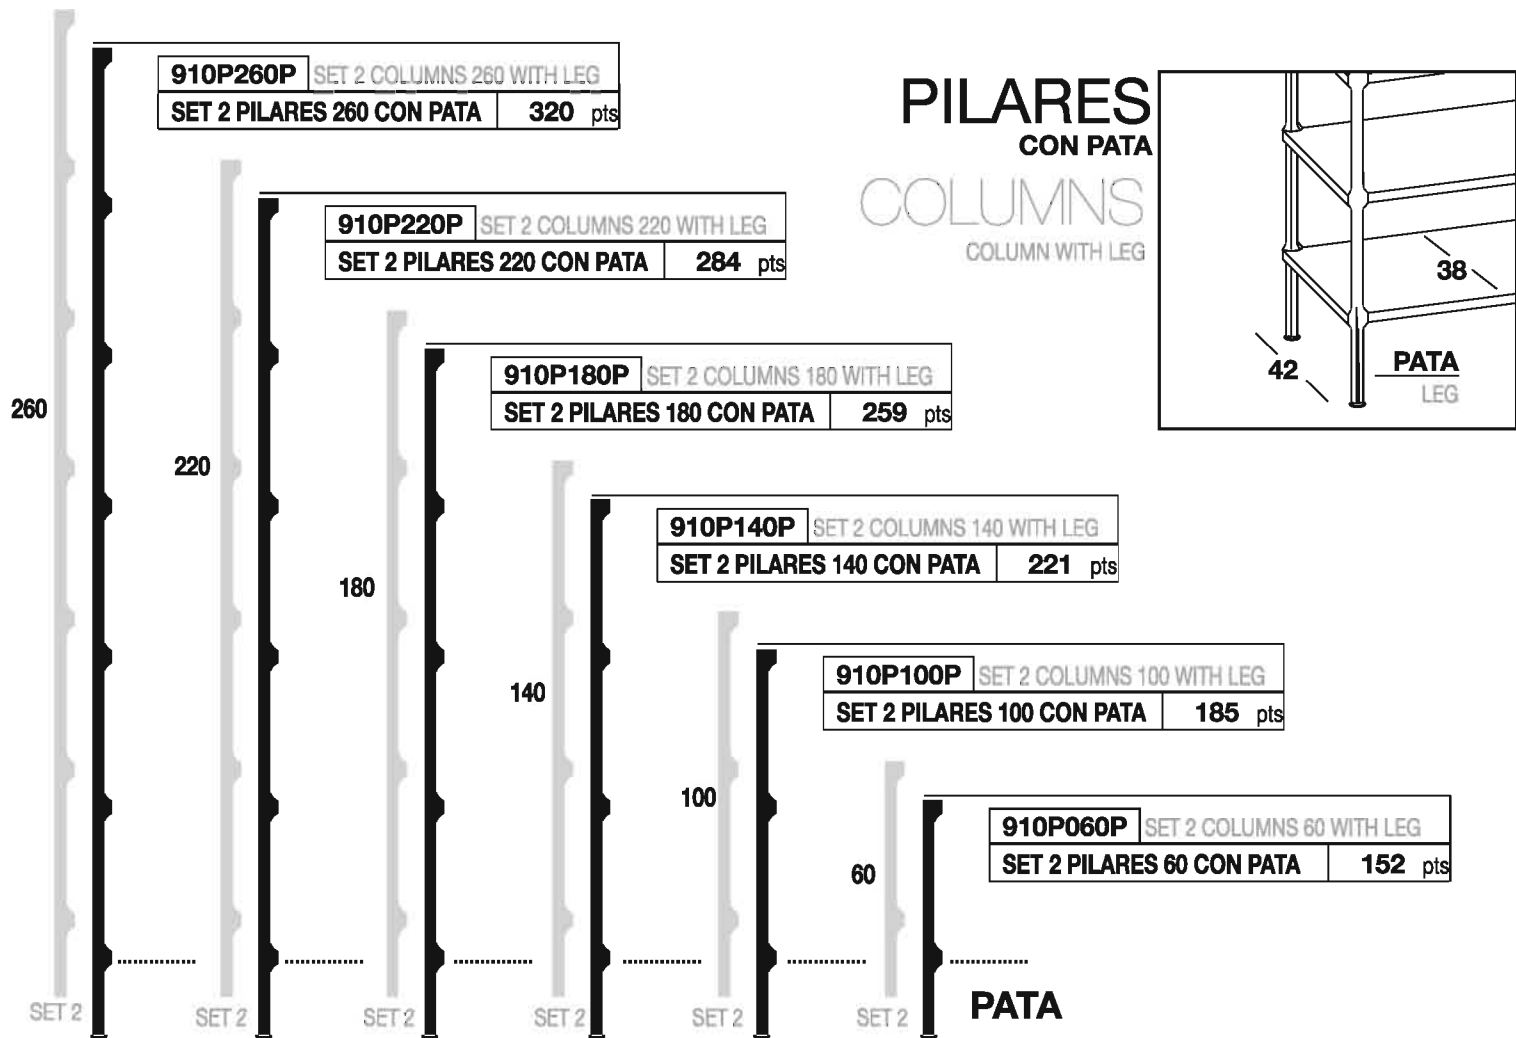

COLECCIÓN DESIGN BONES

ESTANTERIAS SHELVING

ESTANTES SHELVES

2 ESTANTES SHELVES	2					
	1					
		40	60	80	120	160
		910E2040	910E2060	910E2080	910E2120	910E2160
		2 ESTANTES DE 40	2 ESTANTES DE 60	2 ESTANTES DE 80	2 ESTANTES DE 120	2 ESTANTES DE 160
		2 SHELVES OF 40	2 SHELVES OF 60	2 SHELVES OF 80	2 SHELVES OF 120	2 SHELVES OF 160
		141 pts	162 pts	193 pts	217 pts	272 pts