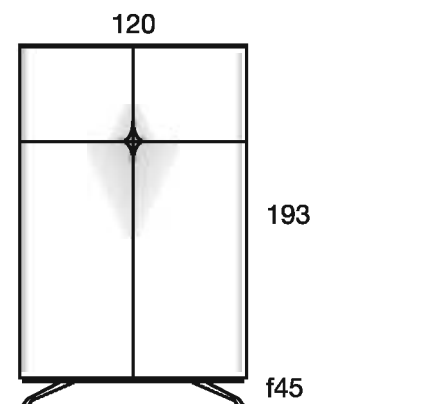

910C503P	HIGH CONTAINER 4 DOORS
CONTENEDOR ALTO 4 PUERTAS	
Top Tapa: Chapa / L.Marmol Venner / L. marble	
Walnut / Ash	Nogal / Fresno: 2378 pts
	Lacado: 2259 pts
Customer veneer	Ch. cliente: 2544 pts