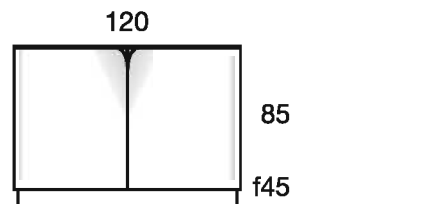

910A121Z	MOD. SIDEBBOARD 2 DOORS
APARADOR 2 PUERTAS	
Top Tapa: Chapa / L.Marmol Venner / L. marble	
Walnut / Ash	Nogal / Fresno: 1371 pts
Lacquered	Lacado: 1302 pts
Customer veneer	Ch. cliente: 1467 pts