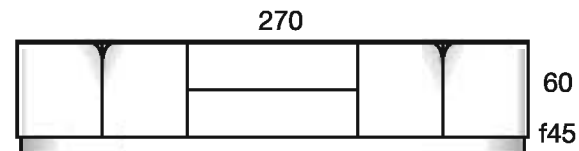

910T272Z	TV MOD.4 DOORS & 2 DRAW.
MODULO TV 4 PUERTAS - 2 CAJONES	
Top Tapa: Chapa / L.Marmol Venner / L. marble	
Walnut / Ash	Nogal / Fresno: 2410 pts
Lacquered	Lacado: 2290 pts
Customer veneer	Ch. cliente: 2579 pts